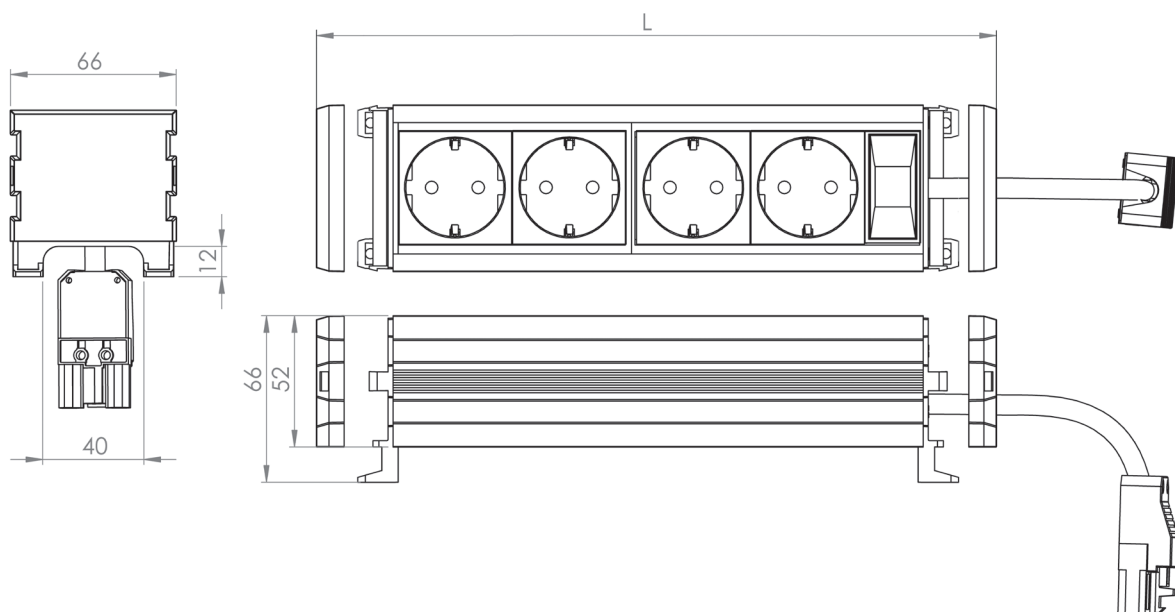

DIGITel

Na dohvata ruke

UPD

univerzalna razvodna kutija

STRUJNE KARAKTERISTIKE:

Napon: 250V

Jačina struje: 16A

Konektor napajanja: Wieland – muški sa kablom
3x1,5mm² dužine 400mm

DIMENZIJE:

L = od 100 mm

BOJA:

Bela

Elektrik siva

Siva

Crna

Switch
16A

Power outlet
(Schuko) 45x45

Power outlet
(UK) 52x52

Power outlet
(CH) 45x45

Power outlet
(DK) 45x45

Power outlet
(FR) 45x45

Power outlet
(USA) 52x52

Power outlet
Universal 45x45

Data
Tunnel