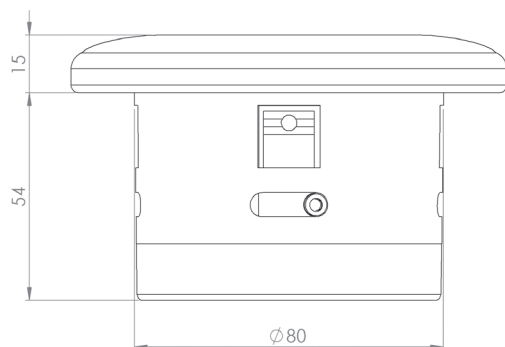

## IRIS Ø80

okreni i priključi

IRIS-W-1P

### DIMENZIJE:

Ø 80mm