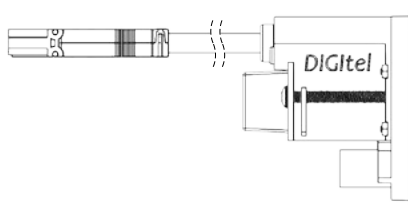

DIGItel

Na dohvat ruke

SOURCE

just plug

STRUJNE KARAKTERISTIKE:

Napon: 250V

Jačina struje: 16A

Konektor napajanja: Wieland – muški sa kablom
3x1,5mm² dužine 250mm

Frekvencija: 50-60Hz

Temperatura: 0 – 40°C

Relativna vlažnost: 0 – 95°C (bez kondenza)

Zaštita: IP 31

FIKSIRANJE:

Jednostavno se ugrađuje u otvor $\varnothing 80\text{mm}$ pomoću integrisanog steznog mehanizma i korišćenjem običnog PH odvijača. Može se ugraditi u pločaste materijale debljine od 12 - 48mm.

DIMENZIJE:

85 x 85 mm

BOJA:

Bela
Crna

Power outlet
(Schuko) 45x45

Power outlet
(IT)

Power outlet
(UK) 45x45

USB charger
4A 2-ports