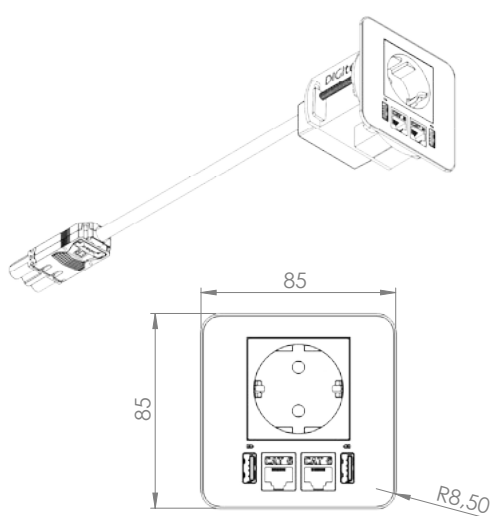

DIGItel

Na dohvat ruke

SOURCE

just plug

STRUJNE KARAKTERISTIKE:

Napon: 250V

Jačina struje: 16A

Konektor napajanja: Wieland – muški sa kablom
3x1,5mm² dužine 250mm

Frekvencija: 50-60Hz

Temperatura: 0 – 40°C

Relativna vlažnost: 0 – 95°C (bez kondenza)

Zaštita: IP 31

FIKSIRANJE:

Jednostavno se ugrađuje u otvor $\varnothing 80\text{mm}$ pomoću integrisanog steznog mehanizma i korišćenjem običnog PH odvijača. Može se ugraditi u pločaste materijale debljine od 12 - 48mm.

DIMENZIJE:

85 x 85 mm

BOJA:

Bela
Crna

Power outlet
(Schuko) 45x45

Power outlet
(IT)

Power outlet
(UK) 45x45

USB charger
4A 2-ports

Power outlet
(CH) 45x45

Power outlet
(USA) 45x45

Power outlet
(DK) 45x45

Power outlet
Universal 45x45

Power outlet
(FR) 45x45

RJ45
Cat6

HDMI

USB 3.0