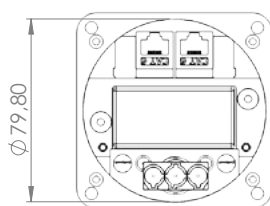

DIGItel

Na dohvat ruke

SOURCE

just plug

STRUJNE KARAKTERISTIKE:

Napon: 250V

Jačina struje: 16A

Konektor napajanja: Wieland – muški sa kablom
3x1,5mm² dužine 250mm

Frekvencija: 50-60Hz

Temperatura: 0 – 40°C

Relativna vlažnost: 0 – 95°C (bez kondenza)

Zaštita: IP 31

FIKSIRANJE:

Jednostavno se ugrađuje u otvor $\varnothing 80\text{mm}$ pomoću integrisanog steznog mehanizma i korišćenjem običnog PH odvijača. Može se ugraditi u pločaste materijale debljine od 12 - 48mm.

DIMENZIJE:

85 x 85 mm

BOJA:

Bela
Crna

Power outlet
(Schuko) 45x45

Power outlet
(IT)

Power outlet
(UK) 45x45

USB charger
4A 2-ports