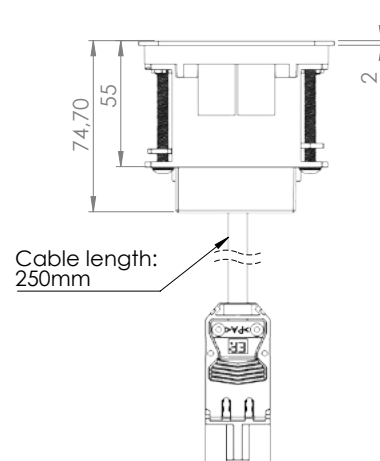

DIGItel

Na dohvat ruke

SOURCE

just plug

STRUJNE KARAKTERISTIKE:

Napon: 250V

Jačina struje: 16A

Konektor napajanja: Wieland – muški sa kablom
3x1,5mm² dužine 250mm

Frekvencija: 50-60Hz

Temperatura: 0 – 40°C

Relativna vlažnost: 0 – 95°C (bez kondenza)

Zaštita: IP 31

FIKSIRANJE:

Jednostavno se ugrađuje u otvor $\varnothing 80\text{mm}$ pomoću integrisanog steznog mehanizma i korišćenjem običnog PH odvijača. Može se ugraditi u pločaste materijale debljine od 12 - 48mm.

DIMENZIJE:

85 x 85 mm

BOJA:

Bela
Crna

Power outlet
(Schuko) 45x45

Power outlet
(IT)

Power outlet
(UK) 45x45

USB charger
4A 2-ports

Power outlet
(CH) 45x45

Power outlet
(USA) 45x45

Power outlet
(DK) 45x45

Power outlet
Universal 45x45

Power outlet
(FR) 45x45

RJ45
Cat6

HDMI

USB 3.0