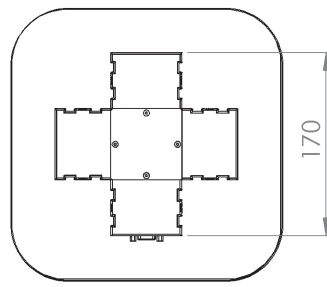

# PILLAR

iz poda do stola

## DIMENZIJE:

L1 = do 3000 mm