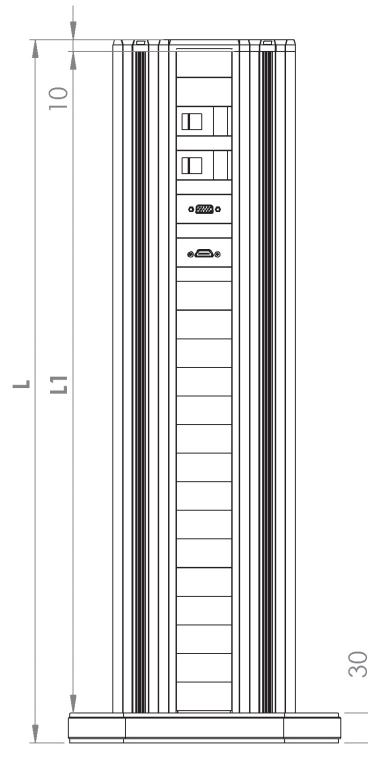

# PILLAR

iz poda do stola

## DIMENZIJE:

L1 = do 3000 mm