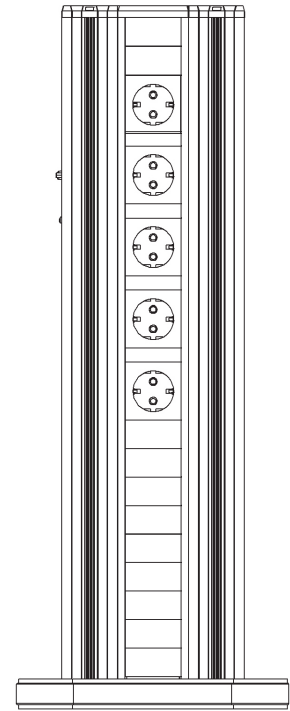

# PILLAR

iz poda do stola

## DIMENZIJE:

L1 = do 3000 mm

## BOJA:

Bela

Elektrik siva

Siva

Crna

Power outlet  
(Schuko) 45x45

Power outlet  
(CH) 45x45

Power outlet  
(DK) 45x45