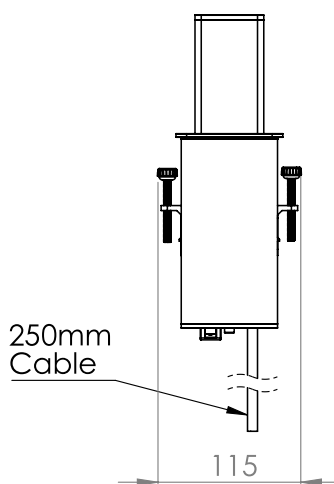

STRUJNE KARAKTERISTIKE:

Napon: 250V

Jačina struje: 16A

Konektor napajanja: Wieland – muški sa kablom
3x1,5mm² dužine 250mm

Frekvencija: 50-60Hz

Temperatura: 0 – 40°C

Relativna vlažnost: 0 – 95°C (bez kondenza)

Zaštita: IP 44

FIKSIRANJE:

Fiksiranje se vrši postavljanjem držača u otvore na uređaju, a zatim pričvršćivanjem pomoću priloženog imbus ključa - može da se prilagodi stolovima debljine od 10mm do 50mm.

DIMENZIJE:

L = od 95 do 257mm

BOJA:

Bela

Crna

Power outlet (Schuko) 45x45

Power outlet (IT)

Power outlet (UK) 45x45

USB charger 4A 2-ports

Power outlet (CH) 45x45

Power outlet (USA) 45x45

Power outlet (DK) 45x45

Power outlet Universal 45x45

Power outlet (FR) 45x45

RJ45 Cat6