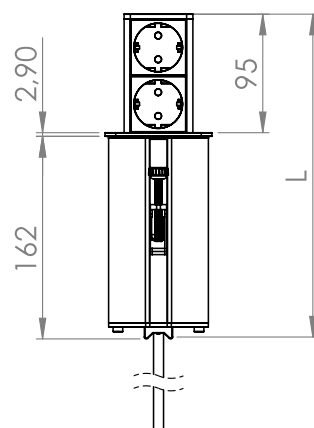

STRUJNE KARAKTERISTIKE:

Napon: 250V

Jačina struje: 16A

Konektor napajanja: Wieland – muški sa kablom
3x1,5mm² dužine 250mm

Frekvencija: 50-60Hz

Temperatura: 0 – 40°C

Relativna vlažnost: 0 – 95°C (bez kondenza)

Zaštita: IP 44

FIKSIRANJE:

Fiksiranje se vrši postavljanjem držača u otvore na uređaju, a zatim pričvršćivanjem pomoću priloženog imbus ključa - može da se prilagodi stolovima debljine od 10mm do 50mm.

DIMENZIJE:

L = od 95 do 257mm

BOJA:

Bela

Crna

Power outlet (Schuko) 45x45

Power outlet (IT)

Power outlet (UK) 45x45

USB charger 4A 2-ports

Power outlet (CH) 45x45

Power outlet (USA) 45x45

Power outlet (DK) 45x45

Power outlet Universal 45x45

Power outlet (FR) 45x45

RJ45 Cat6