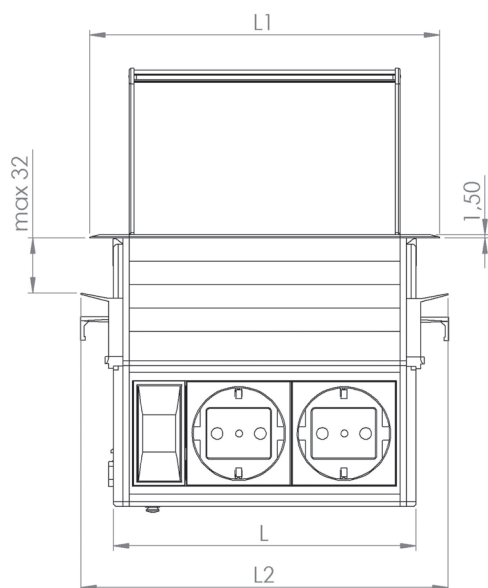

KOMPAKT

utičnice iznad i ispod površine stola

KOMPAKT-EN-1M-2P-2AUDIO-1RJ45-1USBHUB//4P