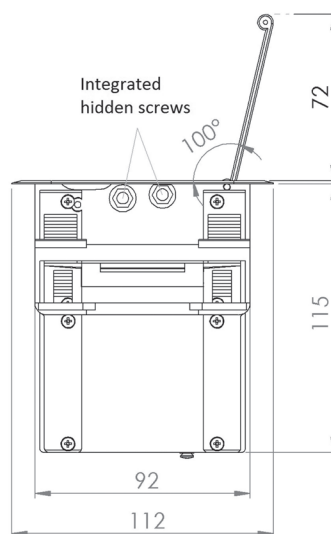

KOMPAKT

utičnice iznad i ispod površine stola

KOMPAKT-EN-1M-2P-2AUDIO-1RJ45-1USBHUB//4P