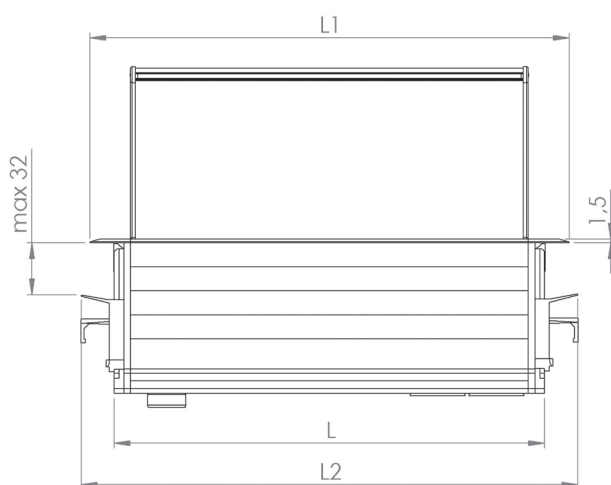

## KOMPAKT S

u ravni sa stolom

KOMPAKT S-EN-1M-2P-1USBC4

### FIKSIRANJE:

Pomoću plastičnog fiksatora – debljina stola do 32 mm.  
 Pomoću integrisanog skrivenog vijaka – bez ograničenja.

### DIMENZIJE:

L = od 148 do 500 mm, L1 = L + 22 mm, L2 = L + 42 mm