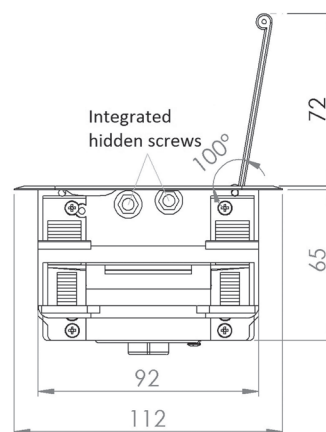

KOMPAKT S

u ravni sa stolom

KOMPAKT S-EN-1M-2P-1USBC4