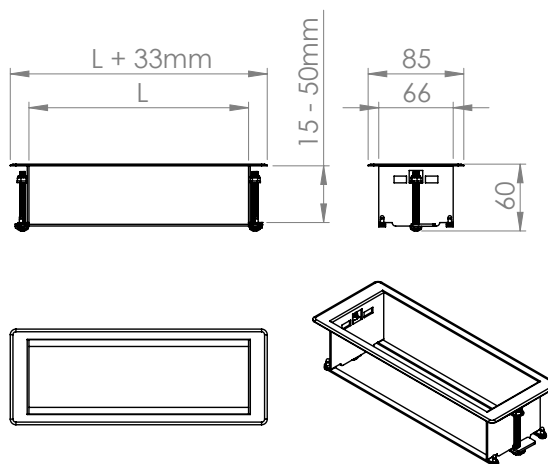

DIGITel

Na dohvata ruke

FRAME

just plug

STRUJNE KARAKTERISTIKE:

Napon: 250V

Jačina struje: 16A

Konektor napajanja: Cable HO5VV - F, 3x1,5mm²
EPN 1104/EPN 1114 (Wieland m/f) -250mm

Frekvencija: 50-60Hz

Temperatura: 0 - 40°C

Relativna vlažnost: 0 - 95°C (no condensing)

Zaštita: IP 44

FIKSIRANJE:

Brza ugradnja pomoću stezača i imbus ključa. Može da se ugradi u stolove debljine između 10 i 50mm.

DIMENZIJE:

L = 141 - 301

BOJA

Crna
Bela
Inox

Power outlet
(Schuko) 45x45

Power outlet
(IT)

Power outlet
(UK) 45x45

USB charger
4A 2-ports