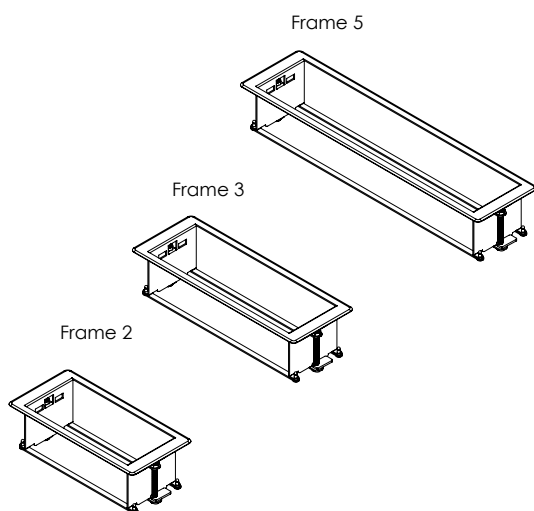

STRUJNE KARAKTERISTIKE:

Napon: 250V

Jačina struje: 16A

Konektor napajanja: Cable HO5VV - F, 3x1,5mm²
EPN 1104/EPN 1114 (Wieland m/f) -250mm

Frekvencija: 50-60Hz

Temperatura: 0 - 40°C

Relativna vlažnost: 0 - 95°C (no condensing)

Zaštita: IP 44

FIKSIRANJE:

Brza ugradnja pomoću stezača i imbus ključa. Može da se ugradi u stolove debljine između 10 i 50mm.

DIMENZIJE:

L = 141 - 301

BOJA

Crna
Bela
Inox

Power outlet
(Schuko) 45x45

Power outlet
(IT)

Power outlet
(UK) 45x45

USB charger
4A 2-ports

Power outlet
(CH) 45x45

Power outlet
(USA) 45x45

Power outlet
(DK) 45x45

Power outlet
Universal 45x45

Power outlet
(FR) 45x45

RJ45
Cat6