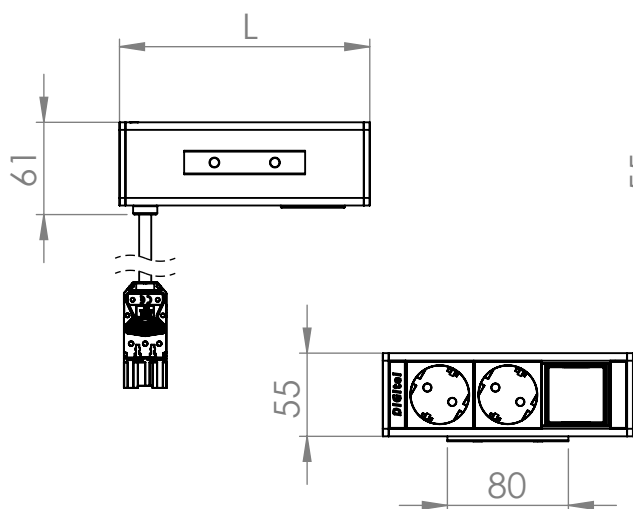

DIGITel

Na dohvata ruke

DESK UPD SET^{single}

no cuts no holes

STRUJNE KARAKTERISTIKE:

Napon: 250V

Jačina struje: 16A

Konektor napajanja: Wieland – muški sa kablom
3x1,5mm² dužine 250mm

Frekvencija: 50-60Hz

Temperatura: 0 – 40°C

Relativna vlažnost: 0 – 95°C (bez kondenza)

Zaštita: IP 31

FIKSIRANJE:

Montira se na sto pomoću Desk nosača single sa dva vijka, dok integrisani i sakriveni vijak pričvršćuje uređaj za nosač. Može da se postavi na stolove debljine od 8 do 36mm.

DIMENZIJE:

L = 121 - 222mm

BOJA:

Bela
Crna
Aluminijum

www.digitel.rs

Power outlet
(Schuko) 45x45

Power outlet
(IT)

Power outlet
(UK) 45x45

USB charger
4A 2-ports

Power outlet
(CH) 45x45

Power outlet
(USA) 45x45

Power outlet
(DK) 45x45

Power outlet
Universal 45x45

Power outlet
(FR) 45x45

RJ45
Cat6