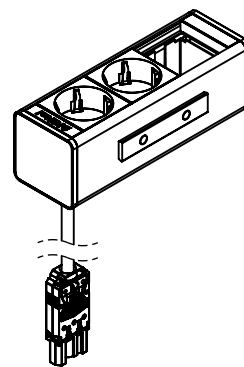

DIGITel

Na dohvata ruke

DESK UPD SET^{single}

no cuts no holes

STRUJNE KARAKTERISTIKE:

Napon: 250V

Jačina struje: 16A

Konektor napajanja: Wieland – muški sa kablom
3x1,5mm² dužine 250mm

Frekvencija: 50-60Hz

Temperatura: 0 – 40°C

Relativna vlažnost: 0 – 95°C (bez kondenza)

Zaštita: IP 31

FIKSIRANJE:

Montira se na sto pomoću Desk nosača single sa dva vijka, dok integrisani i sakriveni vijak pričvršćuje uređaj za nosač. Može da se postavi na stolove debljine od 8 do 36mm.

DIMENZIJE:

L = 121 - 222mm

BOJA:

Bela
Crna
Aluminijum

www.digitel.rs

Power outlet
(Schuko) 45x45

Power outlet
(IT)

Power outlet
(UK) 45x45

USB charger
4A 2-ports

Power outlet
(CH) 45x45

Power outlet
(USA) 45x45

Power outlet
(DK) 45x45

Power outlet
Universal 45x45

Power outlet
(FR) 45x45

RJ45
Cat6