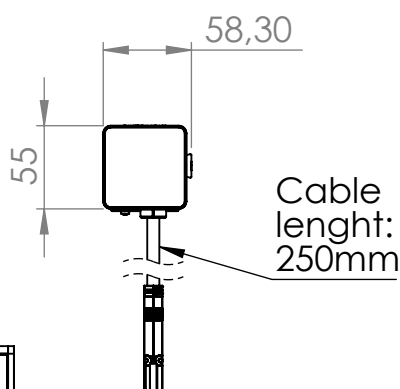

DIGITel

Na dohvata ruke

DESK UPD SET^{single}

no cuts no holes

STRUJNE KARAKTERISTIKE:

Napon: 250V

Jačina struje: 16A

Konektor napajanja: Wieland – muški sa kablom
3x1,5mm² dužine 250mm

Frekvencija: 50-60Hz

Temperatura: 0 – 40°C

Relativna vlažnost: 0 – 95°C (bez kondenza)

Zaštita: IP 31

FIKSIRANJE:

Montira se na sto pomoću Desk nosača single sa dva vijka, dok integrisani i sakriveni vijak pričvršćuje uređaj za nosač. Može da se postavi na stolove debljine od 8 do 36mm.

DIMENZIJE:

L = 121 - 222mm

BOJA:

Bela
Crna
Aluminijum

www.digitel.rs

Power outlet
(Schuko) 45x45

Power outlet
(IT)

Power outlet
(UK) 45x45

USB charger
4A 2-ports

Power outlet
(CH) 45x45

Power outlet
(USA) 45x45

Power outlet
(DK) 45x45

Power outlet
Universal 45x45

Power outlet
(FR) 45x45

RJ45
Cat6